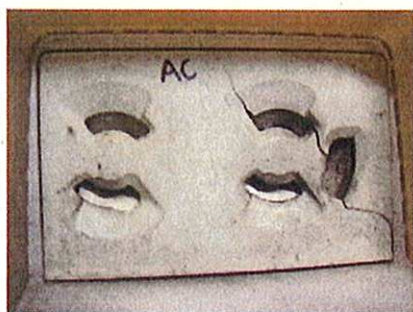

警報器焦げ発生場所調査現場

○羽島市

・ブロワ取り付け場所

・屋外コンセント

○警報器プラグ刃に異常があるものは、屋外コンセントの内部金具が変色している。

・警報器

○警報器コンセントソケット部に焦げがあるものは、ブロワプラグ刃の変色がある。

・ブロワコンセント