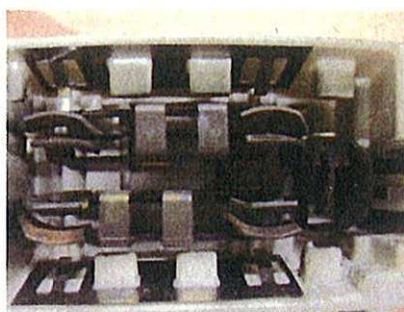

警報器焦げ発生場所調査現場

○羽島市

・ブロワ取り付け場所

・屋外コンセント

○警報器プラグ刃に異常があるものは、屋外コンセントの内部金具が変色している。

・警報器

○警報器コンセントソケット部に焦げがあるものは、ブロワプラグ刃の変色がある。

・ブロワコンセント