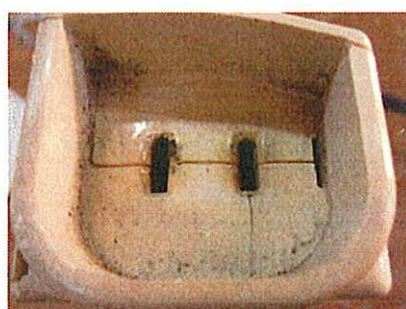

警報器焦げ発生場所調査現場

○羽島市

・ブロワ取り付け場所

・屋外コンセント

○警報器プラグ刃に異常があるものは、屋外コンセントの内部金具が変色している。

・警報器

○警報器コンセントソケット部に焦げがあるものは、ブロワプラグ刃の変色がある。

・ブロワコンセント