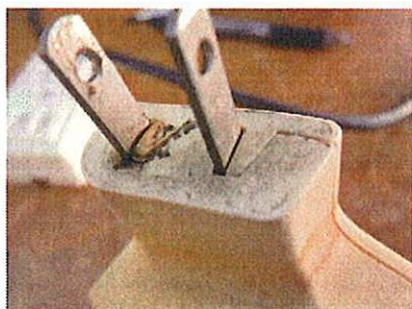

警報器焦げ発生場所調査現場

○羽島市

・ブロワ取り付け場所

・屋外コンセント

○警報器プラグ刃に異常があるものは、屋外コンセントの内部金具が変色している。

・警報器

○警報器コンセントソケット部に焦げがあるものは、ブロワプラグ刃の変色がある。

・ブロワコンセント