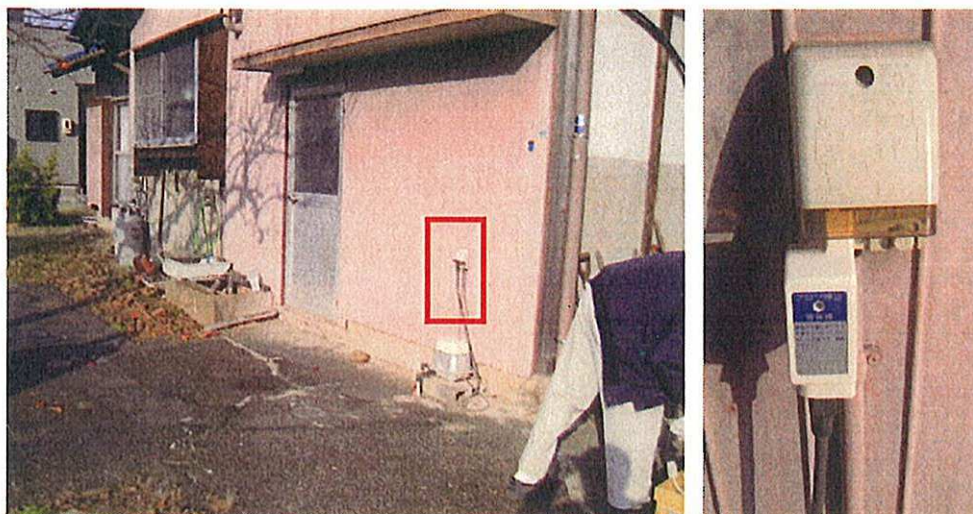

警報器焦げ発生場所調査現場

○羽島市

・ブロワ取り付け場所

・屋外コンセント

○警報器プラグ刃に異常があるものは、屋外コンセントの内部金具が変色している。

・警報器

○警報器コンセントソケット部に焦げがあるものは、ブロワプラグ刃の変色がある。

・ブロワコンセント